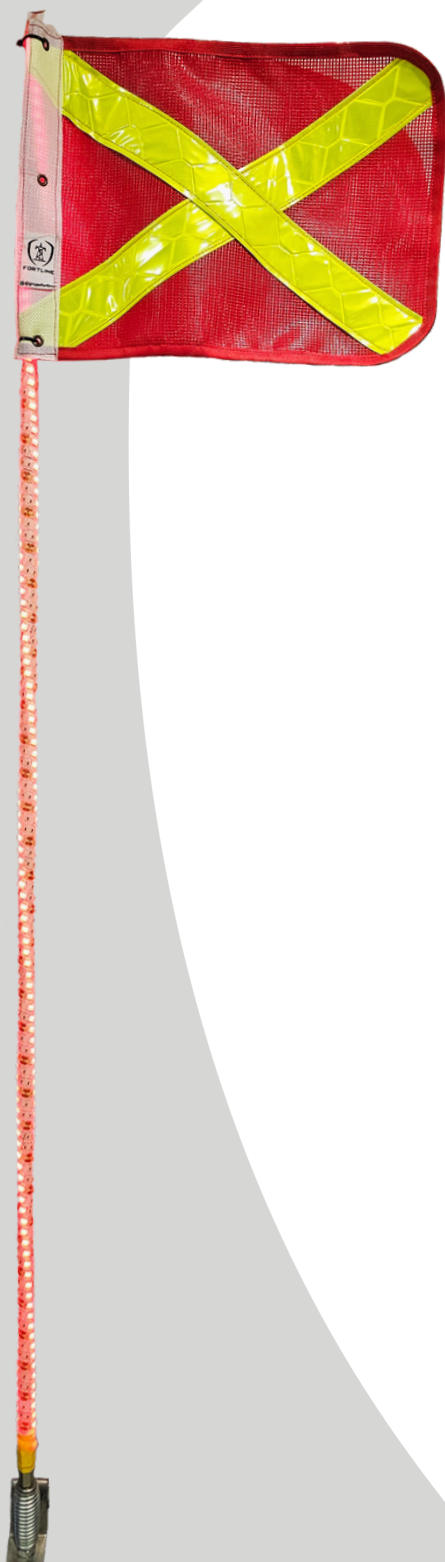

## BANDEIROLA REFLETIVA COM LED

### BANDEIROLA REFLETIVA COM FITA LED NA HASTE

**Descrição:** Bandeirola refletiva com fita led revestido sobre a haste para sinalização dos veículos em áreas de circulação controladas na Mineração. Projetada para ser um equipamento acoplado a veículo leve que tem como função informar sua presença nas áreas de trânsito de veículos evitando colisão com equipamentos de grande porte.

**Linha:** Fort Mineração

**Peso aproximado:** 615g

**Medida Bandeira:** 38x28cm

**Altura:** 1,30 m (padrão para sinalização em mineração)

Temos opções de hastes com alturas personalizadas sobre encomenda (maiores e menores).

**Haste:** Maciça em fibra de vidro vermelha

**Bandeira:** Tela PVC com faixa refletiva (alta visibilidade) e acabamento em viés e entreteia em plástico branco.

**Fita de Iluminação:** Fita Led de 12v enrolada em espiral sobre a haste revestida com tubo termo retrátil transparente para proteção.